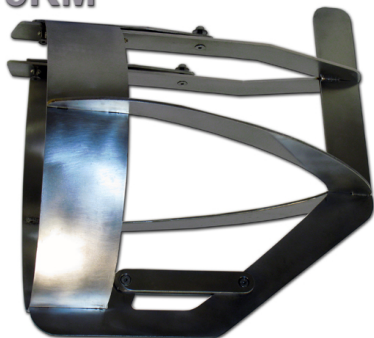

**Kosz - osłona śruby
15KM**

KOSZ ŚRUBY NAPĘDOWEJ SILNIKA 15 KM

2000,00 zł brutto 1626,02 zł - netto
Categories: [Łódź](#)

OPIS PRODUKTU

Dopasowany do dwusuwowego silnika zaburtowego MERCURY 15KM.

Materiał: stal nierdzewna

Waga (ok.): 4 kg