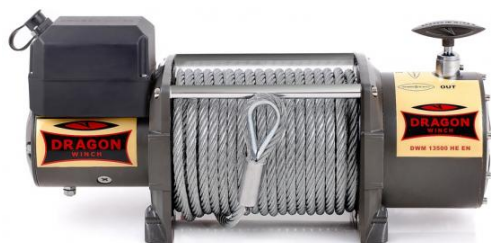

WYCIĄGARKA DWM 13500 HD EN

3990,00 zł brutto 3243,90 zł - netto
Categories: [Dragon Winch EN](#)

OPIS PRODUKTU

DRAGON WINCH to nowoczesne wciągarki samochodowe, które powstają w oparciu o duże doświadczenie producenta, najwyższej jakości materiały oraz innowacje technologiczne. Dzięki temu są to najbardziej zaawansowane maszyny na rynku - niezawodne i w pełni sprawne nawet w najbardziej ekstremalnych warunkach. DRAGON WINCH jest obecnie jednym z najbardziej cenionych producentów, co udało się osiągnąć dzięki wykwalifikowanej kadrze pracowników oraz ciągłemu rozwojowi.

Indywidualne atrybuty produktu:

- Zastosowanie: samochody specjalne
- Napięcie 12/24 V
- Moc: 7,8 KM
- Uciąg: 13500 lb/6124 kg
- Przekładnia: trójstopniowa przekładnia planetarna
- Redukcja: 318:1
- Rodzaj hamulca: dynamiczny
- Długość liny stalowej: 31 m
- Waga zestawu brutto: 58 kg
- Rozstaw śrub montażowych: 254 mm x 114 mm
- Wymiary wciągarki (LxWxH): 574 mm x 196 mm x 266 mm